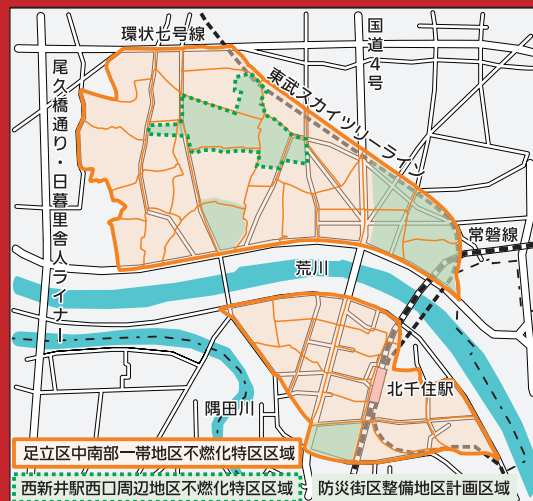

不燃化特区地区にお住いの皆様へ

【足立区】の不燃化特区に指定された地区で

「燃えにくい家」に建て替えると
建築費用の一部が助成を受けられます!

足立区 不燃化特区地区

【不燃化特区指定区域（西新井駅西口周辺地区）】

梅田五丁目（一部）、梅田六丁目（一部）、梅田八丁目（一部）、関原二丁目（一部）、
関原三丁目、西新井栄町一丁目（一部）、興野一丁目（一部）、本木二丁目（一部）

【不燃化特区指定区域（足立区中南部一帯地区）】

足立一丁目（一部）、足立二丁目、足立三丁目、足立四丁目（一部）、梅田一丁目、
梅田二丁目、梅田三丁目、梅田四丁目、梅田五丁目（一部）、梅田六丁目（一部）、
梅田七丁目、梅田八丁目（一部）、興野一丁目（一部）、興野二丁目、関原二丁目
（一部）、千住一丁目、千住二丁目、千住三丁目、千住四丁目、千住五丁目、千住旭町、
千住東一丁目、千住東二丁目、千住大川町、千住寿町、千住龍田町、千住中居町、
千住仲町、千住元町、千住柳町、西新井栄町一丁目（一部）、西新井栄町二丁目、
西新井栄町三丁目、西新井本町一丁目、西新井本町四丁目、西新井本町五丁目、
本木一丁目、本木二丁目（一部）、本木北町、本木西町、本木東町、本木南町、
柳原一丁目、柳原二丁目の各地内

詳しくはスタッフまでお問合せください。

<助成対象>

老朽建築物の解体費用を助成＜助成額：最大210万円＞

助成にはには条件があります。その他の助成についてもお気軽にお問合せください。

2020年度までの制度となります。お早めにご相談ください。

不燃化特区地区 **無料** 建築相談受付中!

2月の(土)(日)(祝) 10:00~18:00

【場所】 パナソニックホームズ ビュープラザ北千住にて

※担当者が不在の場合がございますので、事前にご連絡ください。

パナソニック ホームズの
コンサルティングプラザ
ビュープラザ北千住
2018年11月1日(木)
グランドオープン!!
住まいに関するイベント
続々開催予定!
ぜひご来場ください。

設計プラン・資金計画書
無料 プレゼント実施中。

二世帯 **店舗** **賃貸併用** **狭小住宅** **賃貸専用**
敷地図をご持参いただきますと、より具体的なご相談ができます。

あなたの誇りを建てる。

Panasonic Homes